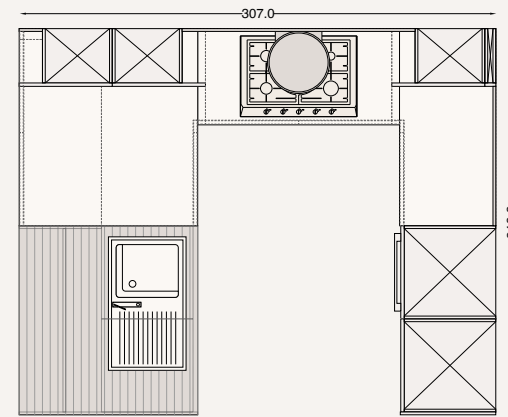

Alma

PET RICICLATO

PECHINO

LAMINATO

ROVERE
CANAPA

1270 TT

in abbinamento

Nicole

sgabello