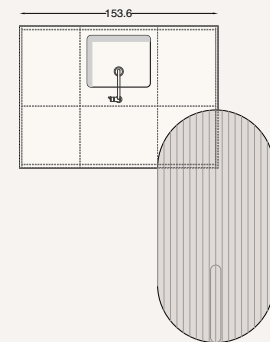

Kali

PET RICICLATO

PANAMA

PET RICICLATO

OTTONE DARK

FENIX®

BIANCO KOS

QUADRA
TITANIO

in abbinamento

Lea

sgabello

Arco

piano snack e supporto