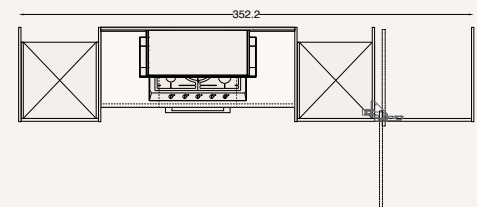

Kali

PET RICICLATO

PANAMA

PET RICICLATO

OTTONE DARK

FENIX®

BIANCO KOS

QUADRA
TITANIO

in abbinamento

Lea

sgabello

Arco

piano snack e supporto