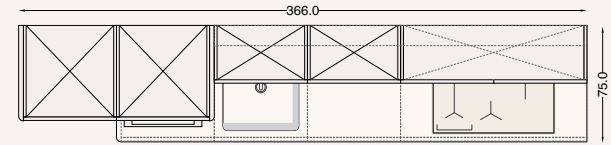

Time

LACCATO

TIMO

IMPIALLACCIATO

COKE

LAMINAM

PIETRA DI SAVOIA PERLA

in abbinamento

Aida

sedia

Arco

tavolo