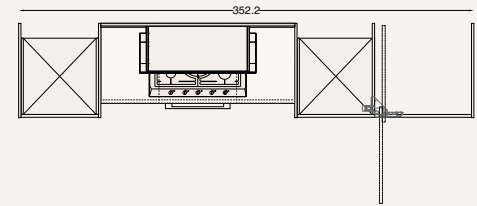

Kali

PET RICICLATO

PANAMA

PET RICICLATO

OTTONE DARK

FENIX®

BIANCO KOS

to complement

Lea
stool

Arco
snack table and structure

QUADRA
TITANIO